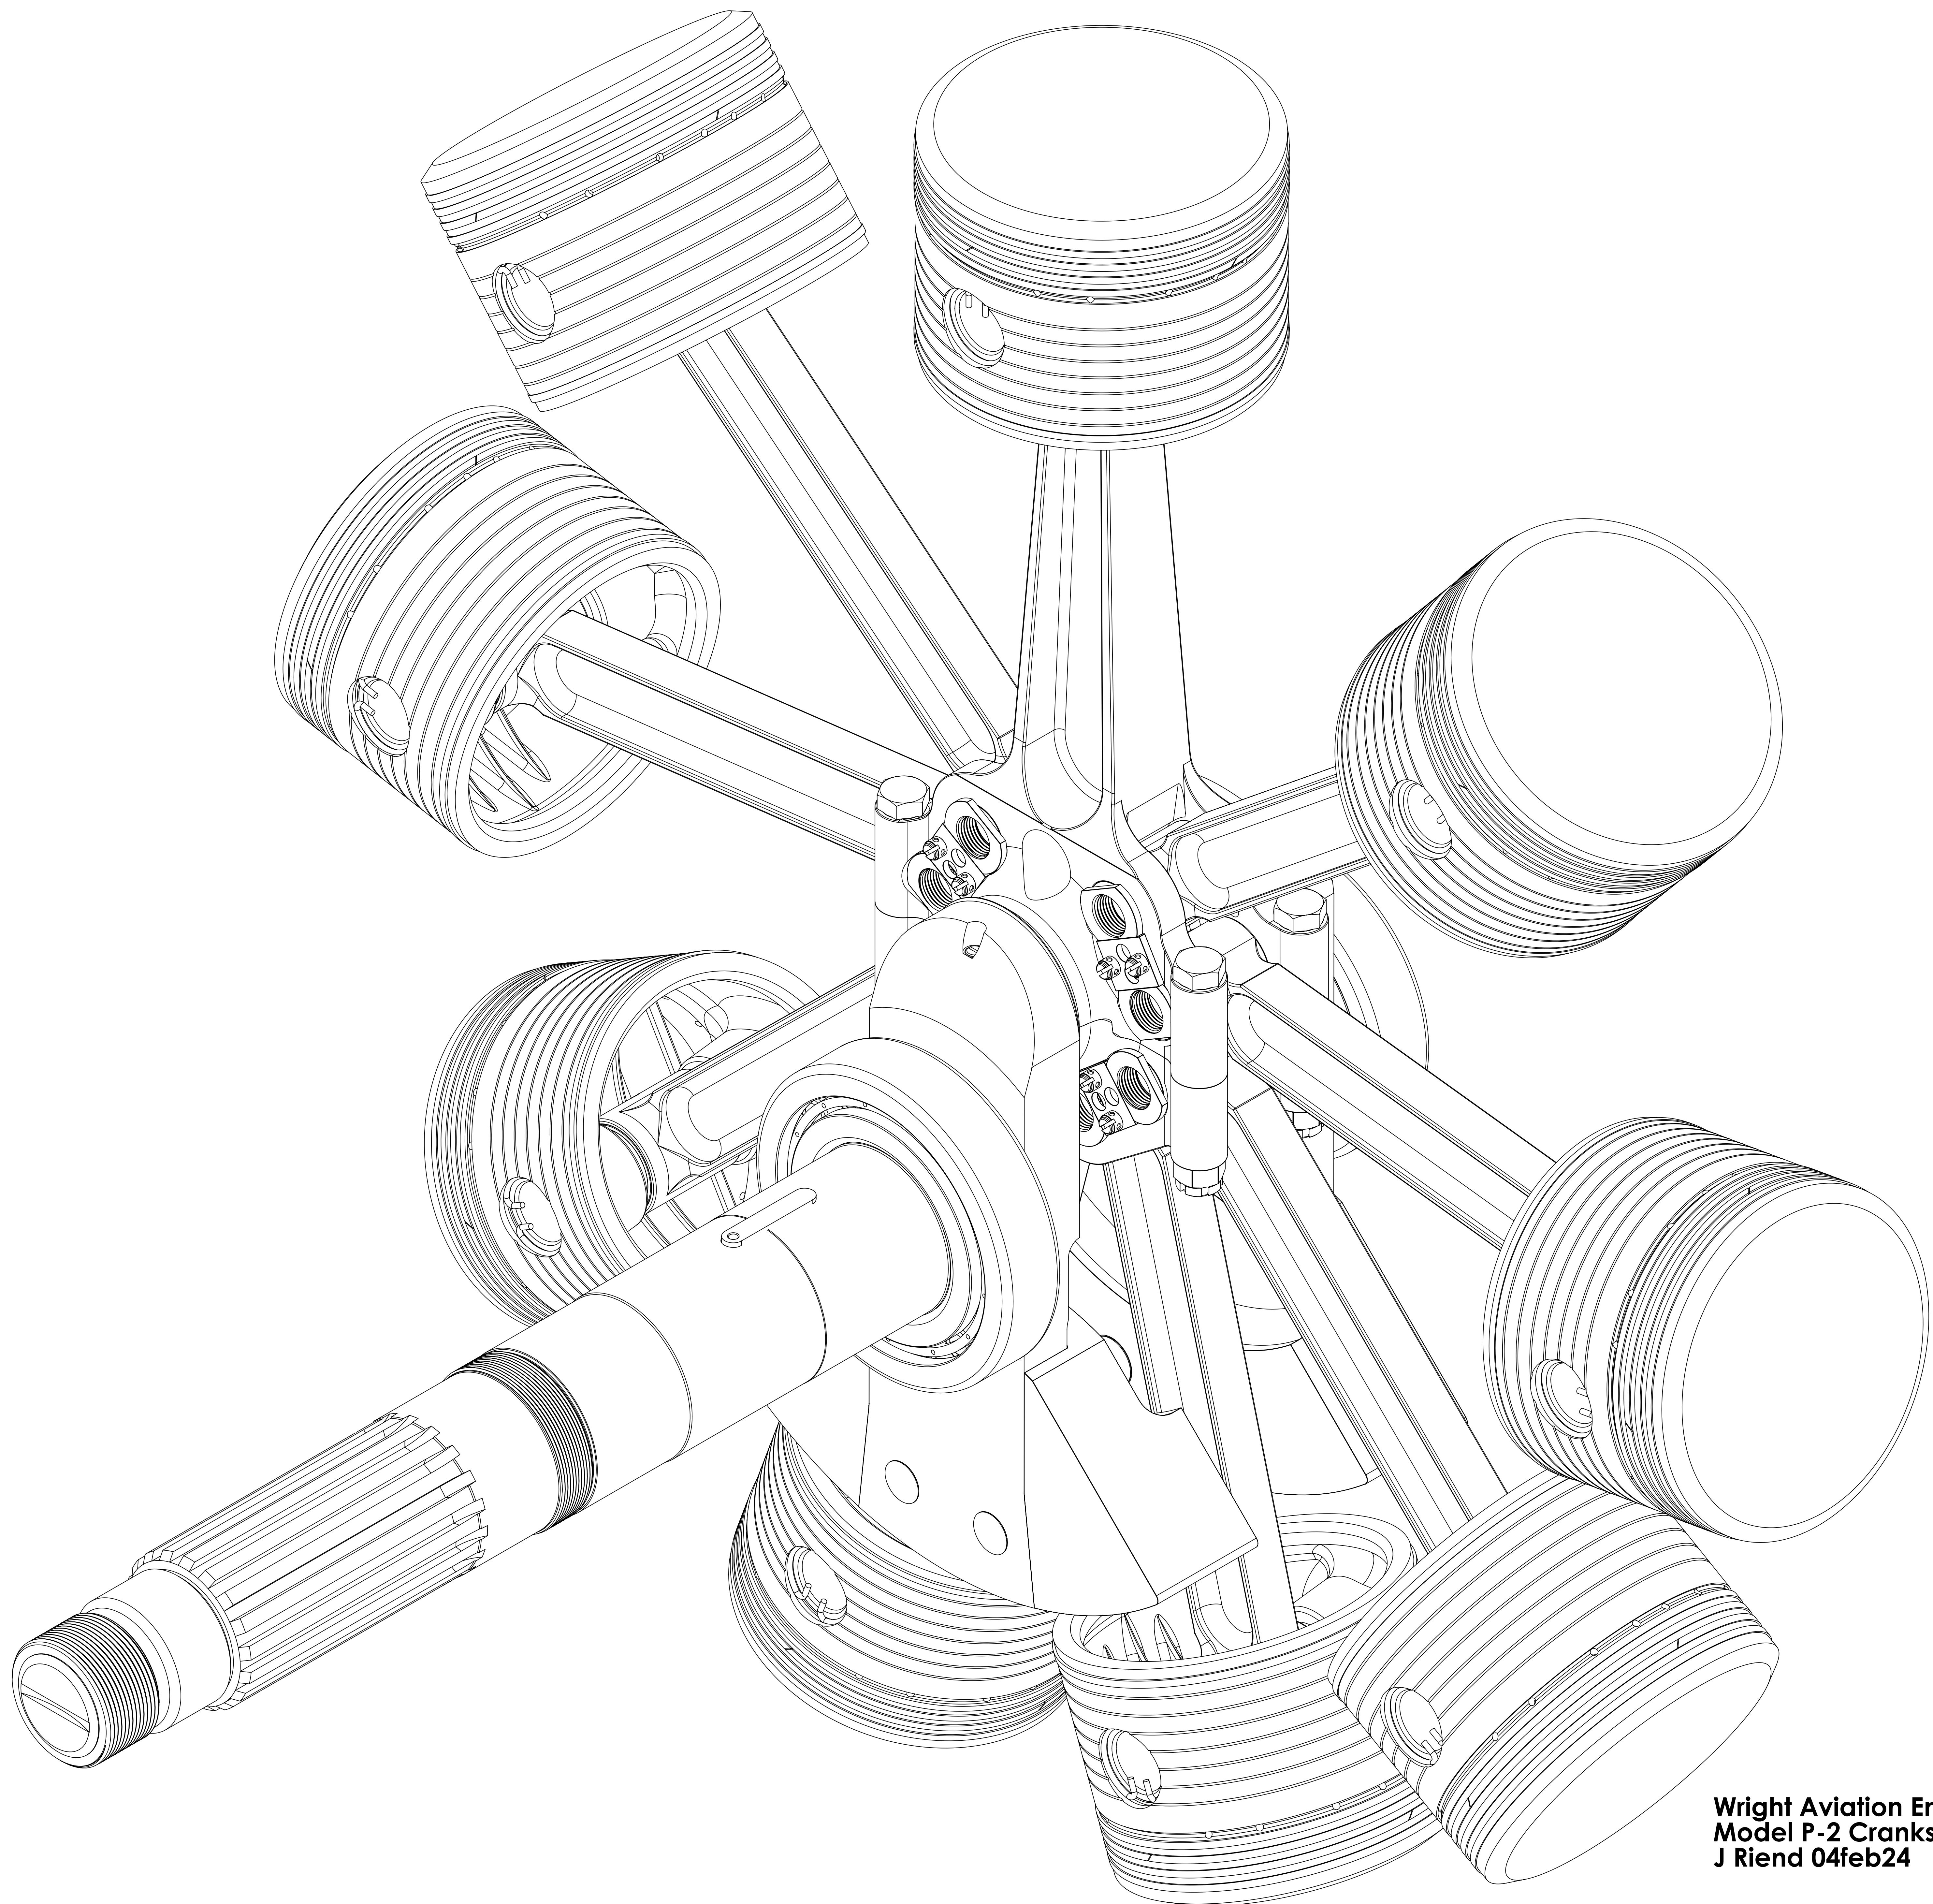

8

7

6

5

4

3

2

1

**Wright Aviation Engine**  
**Model P-2 Crankshaft, Rods & Pistons Assy**  
**J Riend 04feb24**

8

7

6

5

4

3

2