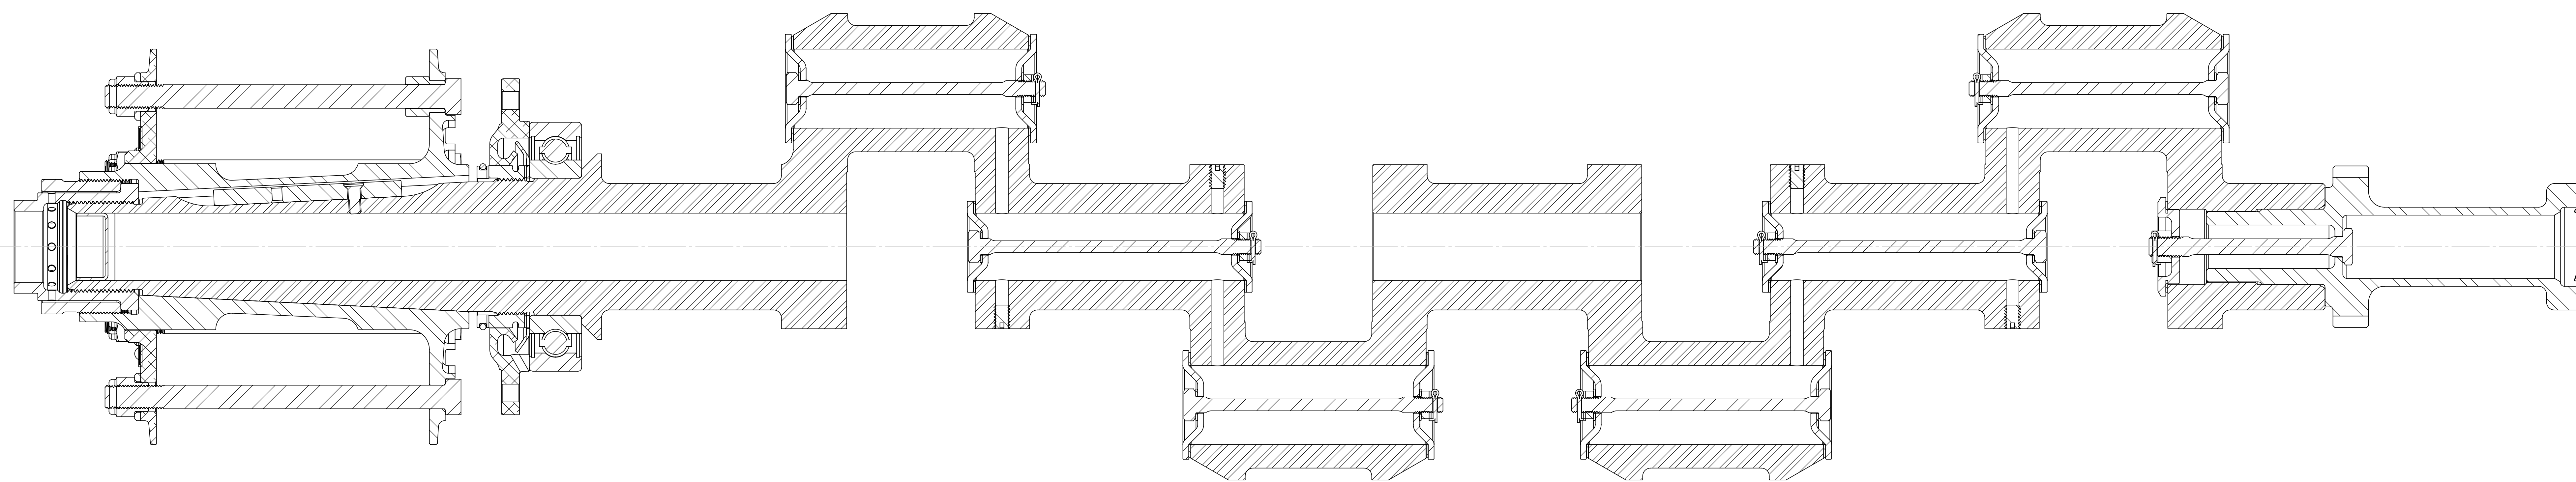

Wright L-320 Gipsy  
Crankshaft & Hub Assembly Complete  
J Riend 10may23

SECTION A-A