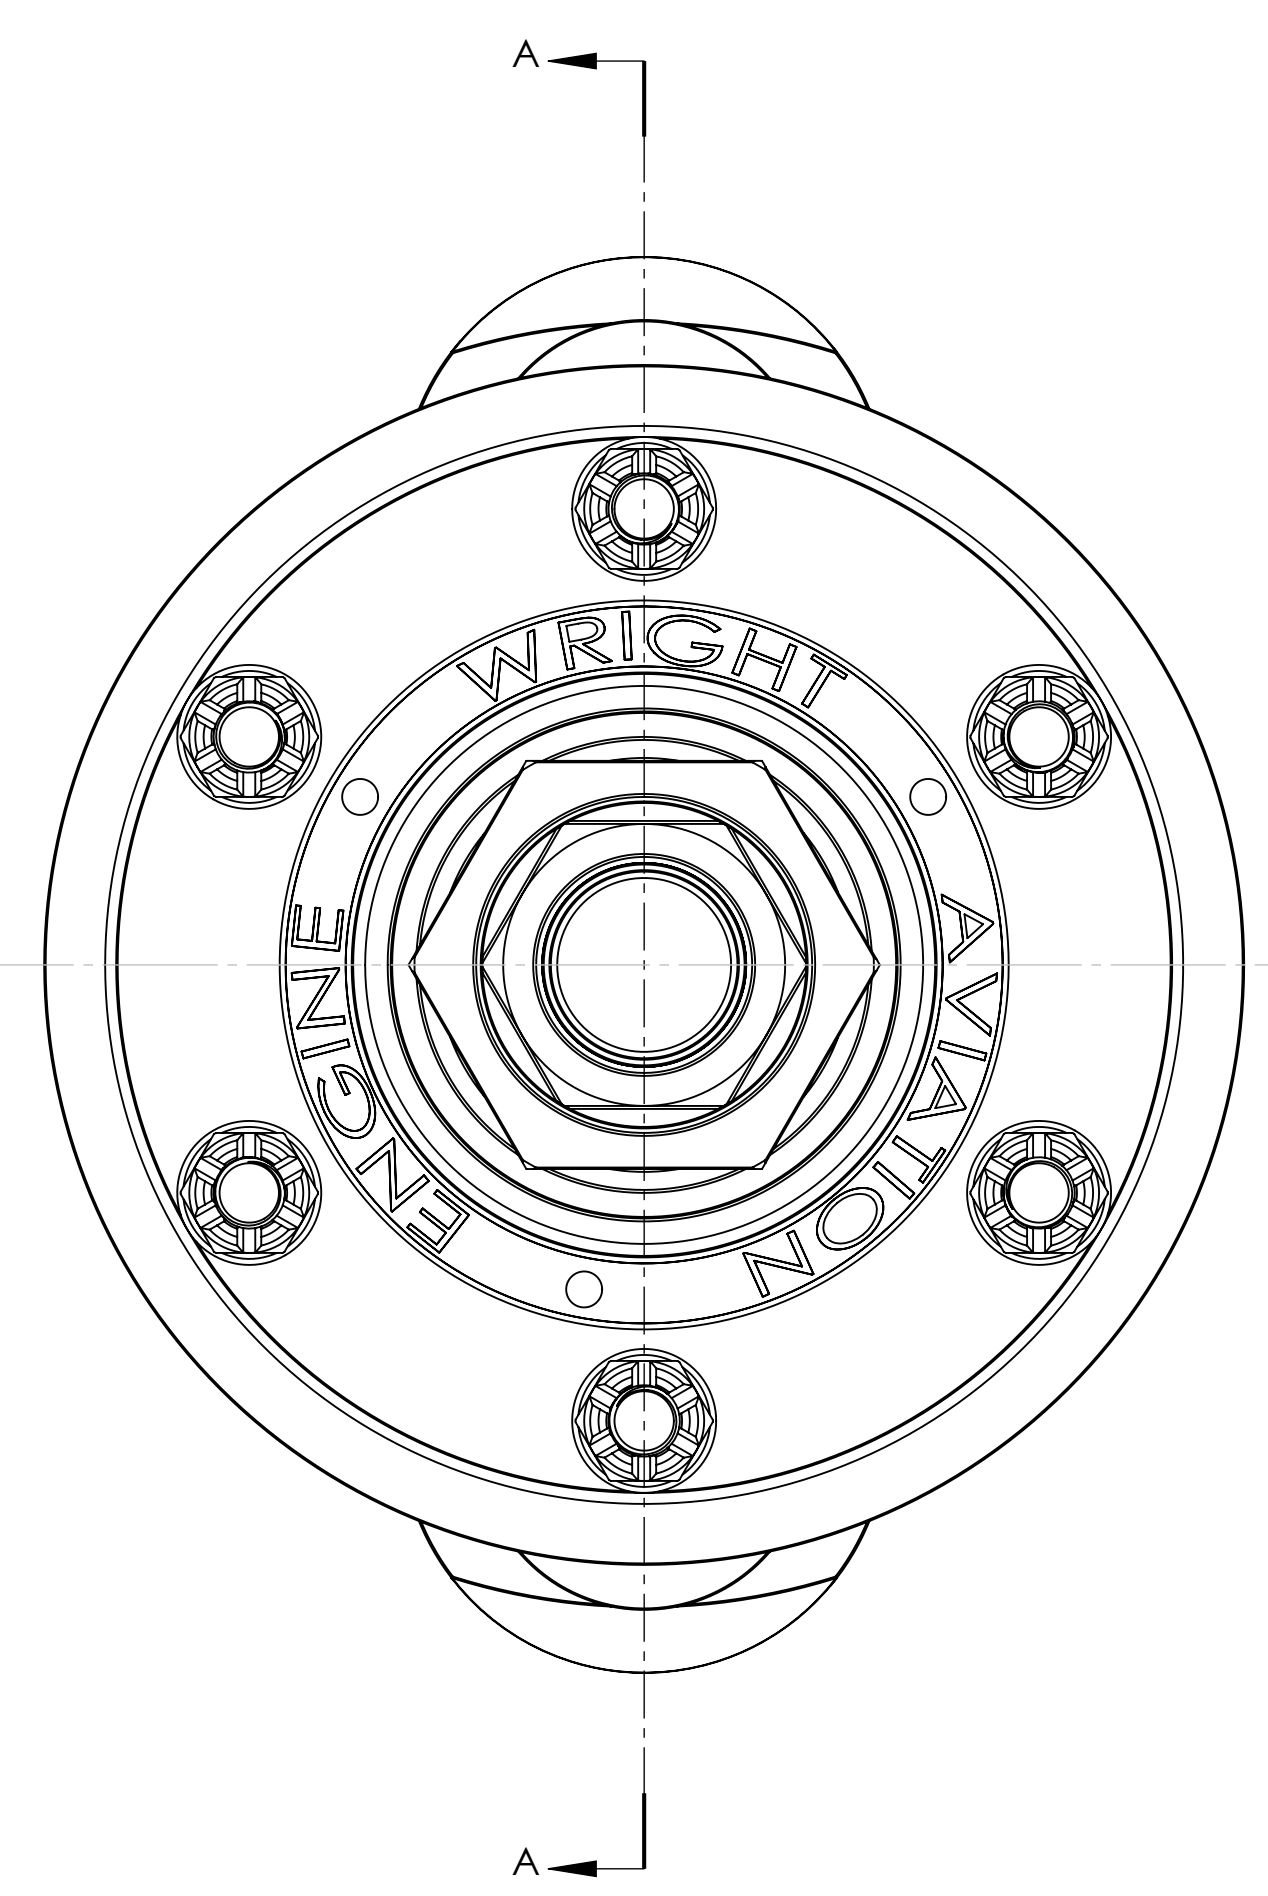

Wright L-320 Gipsy  
Crankshaft & Hub Assembly Complete  
J Riend 10may23

SECTION A-A